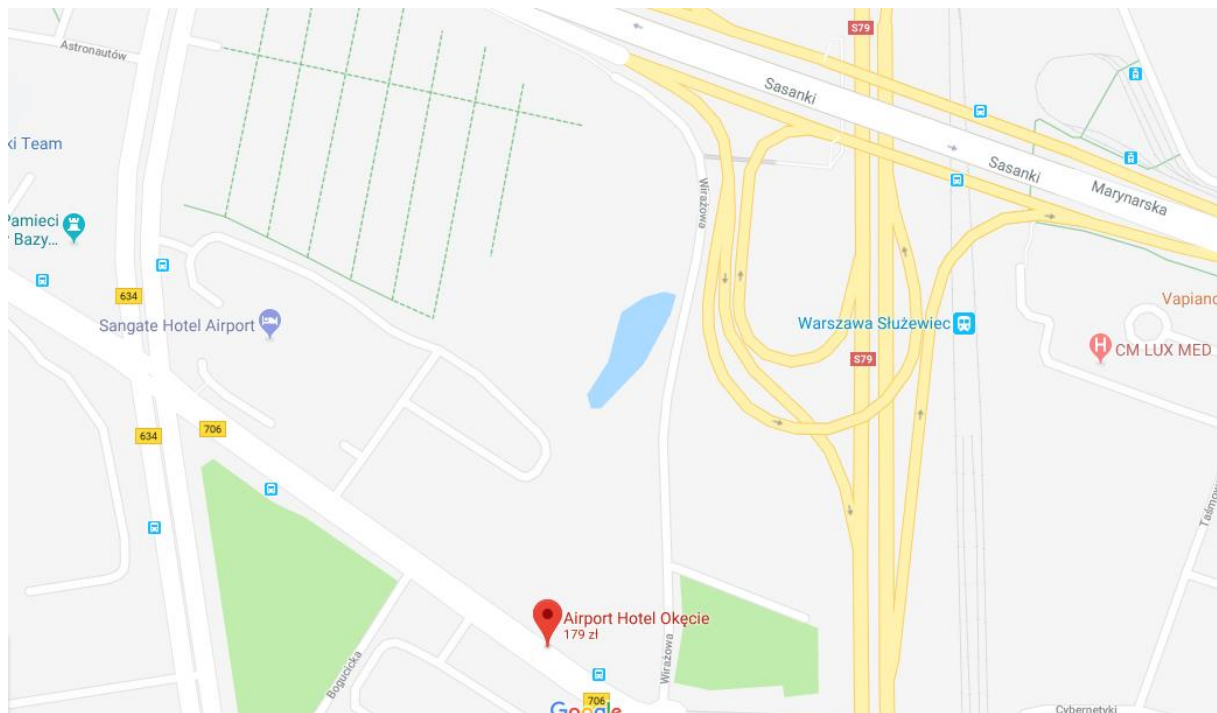

#### LOCATION

[Airport Hotel Okęcie](#)

ul. Komitetu Obrony Robotników 24, Warsaw, Poland

Map [link to google maps](#)