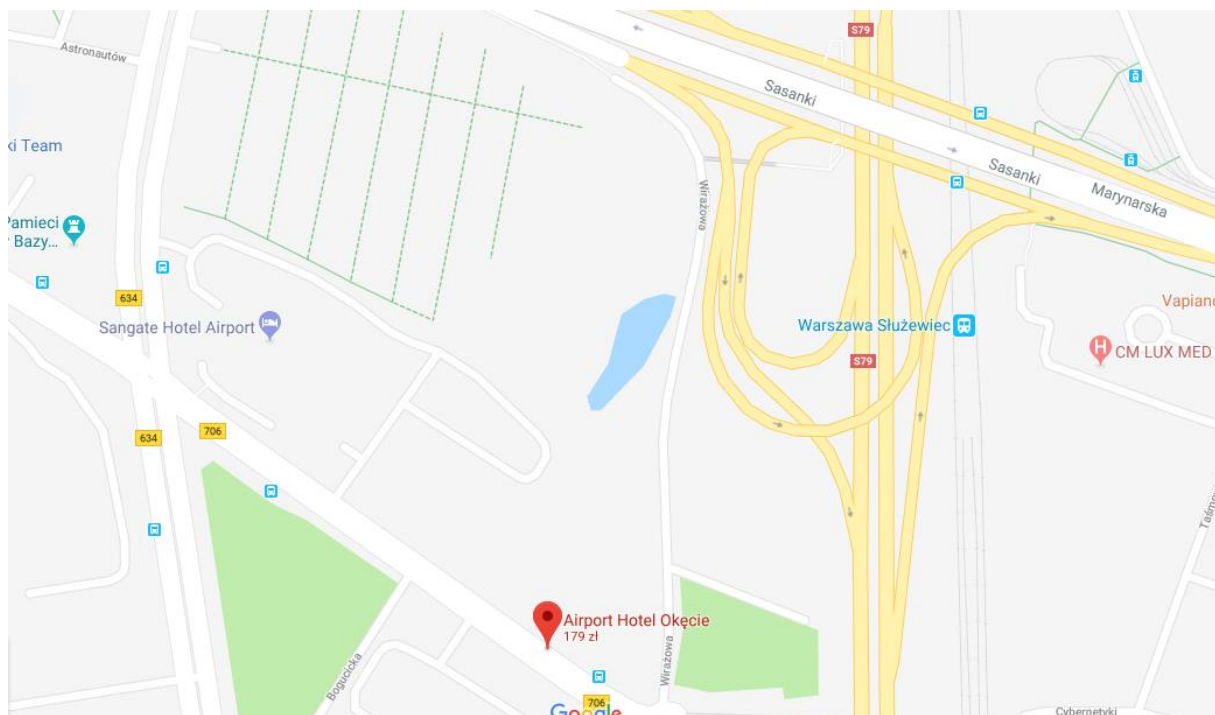

Offshore Grid and Offshore Wind Energy in the Baltic Sea – Opportunity for Integrating Energy Markets

Organizational details

LOCATION

[Airport Hotel Okęcie](#)

ul. Komitetu Obrony Robotników 24, Warsaw, Poland

Map [link to google maps](#)

HOW TO GET

City transport information: <https://jakdojade.pl/>

- **from Warsaw Central Railway Station**

- Bus line **175** (towards Terminal Autokarowy)
Dw. Centralny (02) – Komitet Obrony Robotników (01) (13 stops, 22 minutes) – 500 m on foot, ticket: PLN 3,40 zł
- Bus line **504** (towards Os. Kabaty)
Dw. Centralny (02) – Sasanki (03) (8 stops, 20 minutes) – 800 m on foot, ticket: PLN 3,40
- Koleje Mazowieckie railway **KM9** (towards Warszawa Lotnisko Chopina)
Warsaw Centre Railway Station – Warszawa Służewiec (5 stops, 20 minutes), 660 m on foot
- High-speed city railway **S1** or **S2** or **R8** (towards Warszawa Służewiec)
Warszawa Śródmieście (02) – Warszawa Służewiec (02) (6 stops, 20 minutes) – 660 m on foot, ticket: PLN 3,40

- **from Warsaw Chopin Airport**

- Bus line **175** (towards Pl. Piłsudskiego)
Lotnisko Chopina Przyloty (02) – Komitet Obrony Robotników (08) (4 stops, 9 minutes) – 550 m on foot, ticket: PLN 3,40
- High-speed city railway **S3** (towards Legionowo Piaski)
Lotnisko Chopina Przyloty (01) – Warszawa Służewiec (01) (1 stop, 4 minutes) – 660 m on foot, ticket: PLN 3,40
- High-speed city railway **S2** (towards Sulejówkę Miłosna)
Lotnisko Chopina Przyloty (01) – Warszawa Służewiec (01) (1 stop, 4 minutes) – 660 m on foot, ticket: PLN 3,40